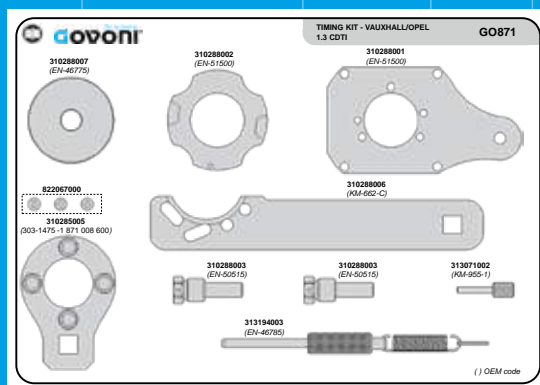

KIT FASATURA

THE TOOLFINDER

LA CONSULENZA
COMINCIA ONLINE!

Servizio Web

Strumento di ricerca rapida su
attrezzi per la messa in fase,
codici OEM, codici motore, modelli
autovetture

24H/7
WEB SERVICE

JEEP