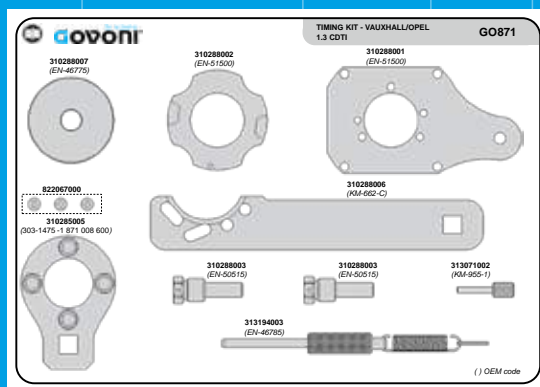

KIT FASATURA

THE TOOLFINDER

LA CONSULENZA
COMINCIA ONLINE!

Servizio Web

Strumento di ricerca rapida su
attrezzi per la messa in fase,
codici OEM, codici motore, modelli
autovetture

24H/7
WEB SERVICE

RENAULT