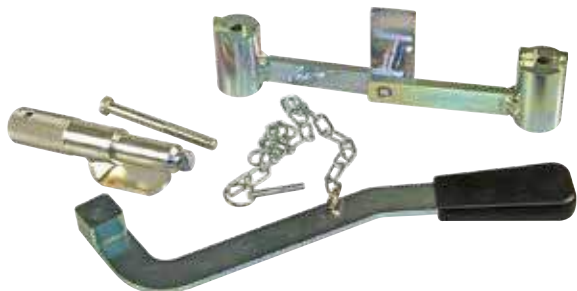

MADE IN ITALY

KIT MESSA IN FASE ADATTABILE AI MOTORI

RENAULT Safrane
VOLVO 850, C70, Cross Country, S40, S60, S70, S80, V40, V70, XC70, XC90

GO CODE **774**
con 4 pz. 1,1 Kg

Codice motore: N7U700/701; B4164S; B4164S2; B4184S; B4184S2; B4184S3; B4184S10; B4184S9; B4194T; B4194T2; B4204S; B4204S2; B5202FS; B4204T; B4204T2; B4204T3; B4204T5; B5204T2; B5204T3; B5204T4; B5204T5; B5234FS; B5234T4; B5234T5; B5234T3; B5234T6; B5234T7; B5234T8; B5234T9; B5244S; B5244S2; B5244SG; B5244SG2; B5244T; B5244T3; B5244T4; B5244T5; B5244T7; B5252FS; B5254T4; B5254T; B5254T2

Per ulteriori applicazioni consultare il **THE TOOL FINDER™**