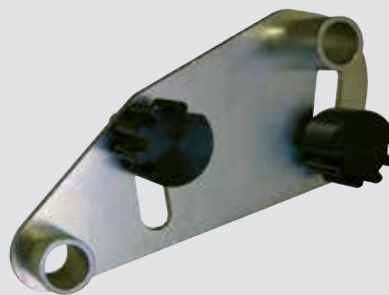

MADE IN ITALY

BLOCCA PIGNONE ALBERO A CAMME

RENAULT Clio II/Clio Campus/Clio Storia, Clio III/Clio Collection, Espace/Grand Espace IV, Laguna, Laguna II, Megane, Megane Scenic, Scenic, Scenic/Grand Scenic II, Trafic II
NISSAN Primastar
OPEL/VAUXHALL Vivaro-A

GO CODE **857**
con 1 pz. 0,7 Kg

Codice motore: F4R820; F4P720; F4P722; F4P760; F4R712; F4R713; F4R714; F4R715; F4R730; F4R732; F4R770; F4R790; F4R791; F4R792; F4R740; F4R741; F4R744; F4R746; F4R780; F4R830

Per ulteriori applicazioni consultare il **THE TOOL FINDER™**

RENAULT