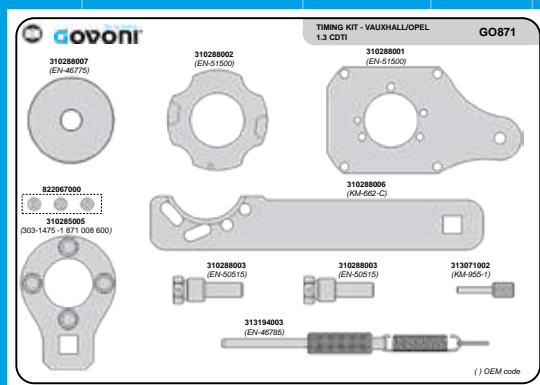

KIT FASATURA

THE TOOLFINDER

LA CONSULENZA
COMINCIA ONLINE!

Servizio Web

Strumento di ricerca rapida su
attrezzi per la messa in fase,
codici OEM, codici motore, modelli
autovetture

24H/7
WEB SERVICE

TOYOTA