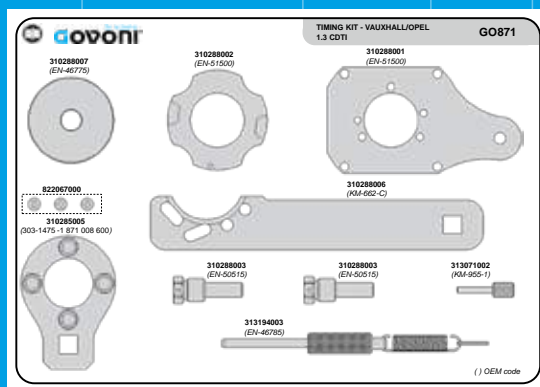

KIT FASATURA

THE TOOLFINDER

LA CONSULENZA
COMINCIA ONLINE!

Servizio Web

Strumento di ricerca rapida su
attrezzi per la messa in fase,
codici OEM, codici motore, modelli
autovetture

24H/7
WEB SERVICE

OPEL