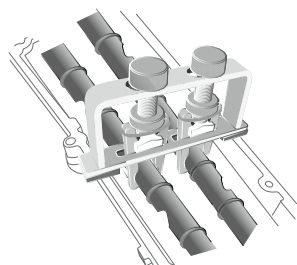

**KIT PER INGRANAGGI
DISTRIBUZIONE**

MADE IN ITALY

1. **AUDI** A1/A1 Sportback, A3 Cabrio, A3/A3 Sportback, A4, A4 allroad, A4 Cabrio, A4 quattro, A5 Cabriolet, A5 Coupe, A5 Sportback, A6, A6 allroad, A6 quattro, A8, Q3, Q5, Q7, TT
2. **SKODA** Fabia II, Octavia II, Praktik, Rapid, Rapid Spaceback, Roomster, Superb II, Yeti, Yeti Outdoor
3. **SEAT** Alhambra, Altea/Altea XL, Exeo, Ibiza, Leon, Toledo
4. **VW** Amarok, Beetle/Coccinelle/Maggiolino, Caddy/Caddy Maxi, CC, Crafter, Eos, Golf Plus, Golf V Estate, Golf VI, Golf VI Cabrio, Golf VI Estate, Jetta, Passat, Passat Alltrack, Passat CC, Phaeton, Polo, Scirocco, Sharan, Tiguan, Touareg, Touran, Transporter T5, Transporter T6
5. **PORSCHE** Cayenne

GO CODE **822**
con 15 pz. 12 Kg

Codice motore: CAYB; CAYC; CAGA; CAGB; CAGC; CAHA; CAHB; CBAA; CBAB; CBBB; CFFA; CFFB; CFCB; CFCG; CFCG; CFHB; CFHD; CGLA; CGLB; CGLC; CGLD; CGLE; CJCA; CJCB; CJCC; CJCD; CIJA; CLIB; CMEA; CMFA; CMFB; CMGB; BPP; BSG; CANA; CANB; CANC; CAND; CAMA; CAMB; CGKA; CGKB; ASB; BKN; BMK; BNG; CDYA; CDYB; CDYC; BUG; BUN; CAPA; CASA; CASB; CCWA; CCWB; CCIA; CCMA; ASE; BTR; BVN; CCFA; CFCF; CDSB; CTEC; CAS; M0S/9D(CAS); M0S/9E; MCU/DB; CFWA; CAYA; CLNA; CEGA; CFFE; CFHC; CLCB; CFJA; CBDB; CFHA; CFHF; CLCA; CAYD

Per ulteriori applicazioni consultare il **THE TOOLFINDER™**