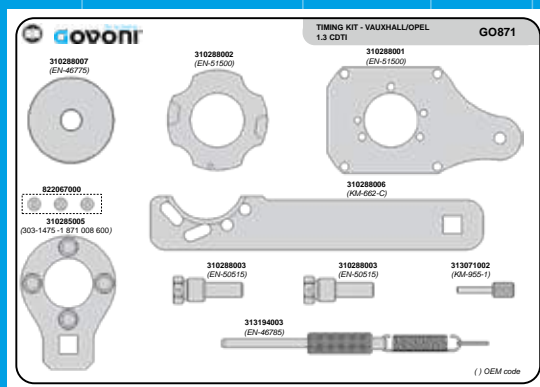

KIT FASATURA

THE TOOLFINDER

LA CONSULENZA
COMINCIA ONLINE!

Servizio Web

Strumento di ricerca rapida su
attrezzi per la messa in fase,
codici OEM, codici motore, modelli
autovetture

24H/7
WEB SERVICE

OUTO