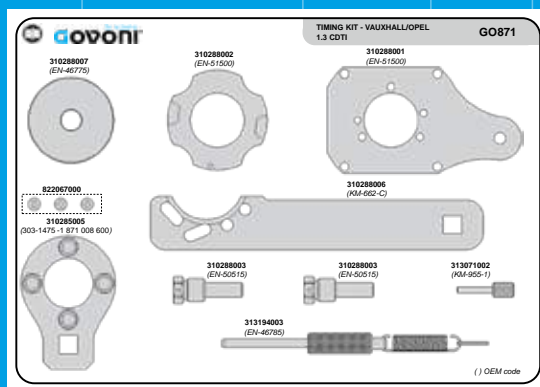

KIT FASATURA

THE TOOLFINDER

LA CONSULENZA COMINCIA ONLINE!

Servizio Web

Strumento di ricerca rapida su
attrezzi per la messa in fase,
codici OEM, codici motore, modelli
autovetture

24H/7
WEB SERVICE

LAND ROVER