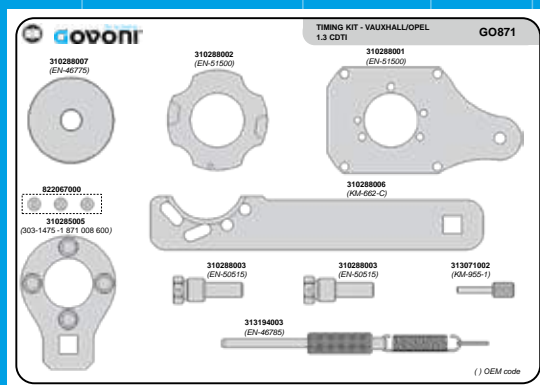

KIT FASATURA

THE TOOLFINDER

LA CONSULENZA
COMINCIA ONLINE!

Servizio Web

Strumento di ricerca rapida su
attrezzi per la messa in fase,
codici OEM, codici motore, modelli
autovetture

24H/7
WEB SERVICE

PSA