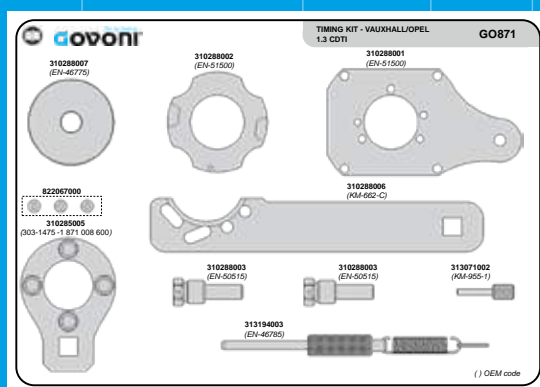

KIT FASATURA

THE TOOLFINDER

LA CONSULENZA
COMINCIA ONLINE!

Servizio Web

Strumento di ricerca rapida su
attrezzi per la messa in fase,
codici OEM, codici motore, modelli
autovetture

24H/7
WEB SERVICE

FCA