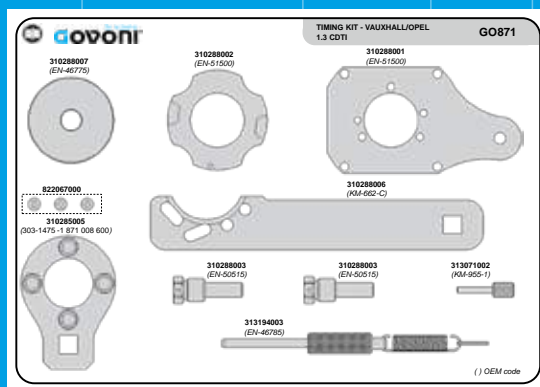

KIT FASATURA

THE TOOLFINDER

LA CONSULENZA
COMINCIA ONLINE!

Servizio Web

Strumento di ricerca rapida su
attrezzi per la messa in fase,
codici OEM, codici motore, modelli
autovetture

24H/7
WEB SERVICE

FORD